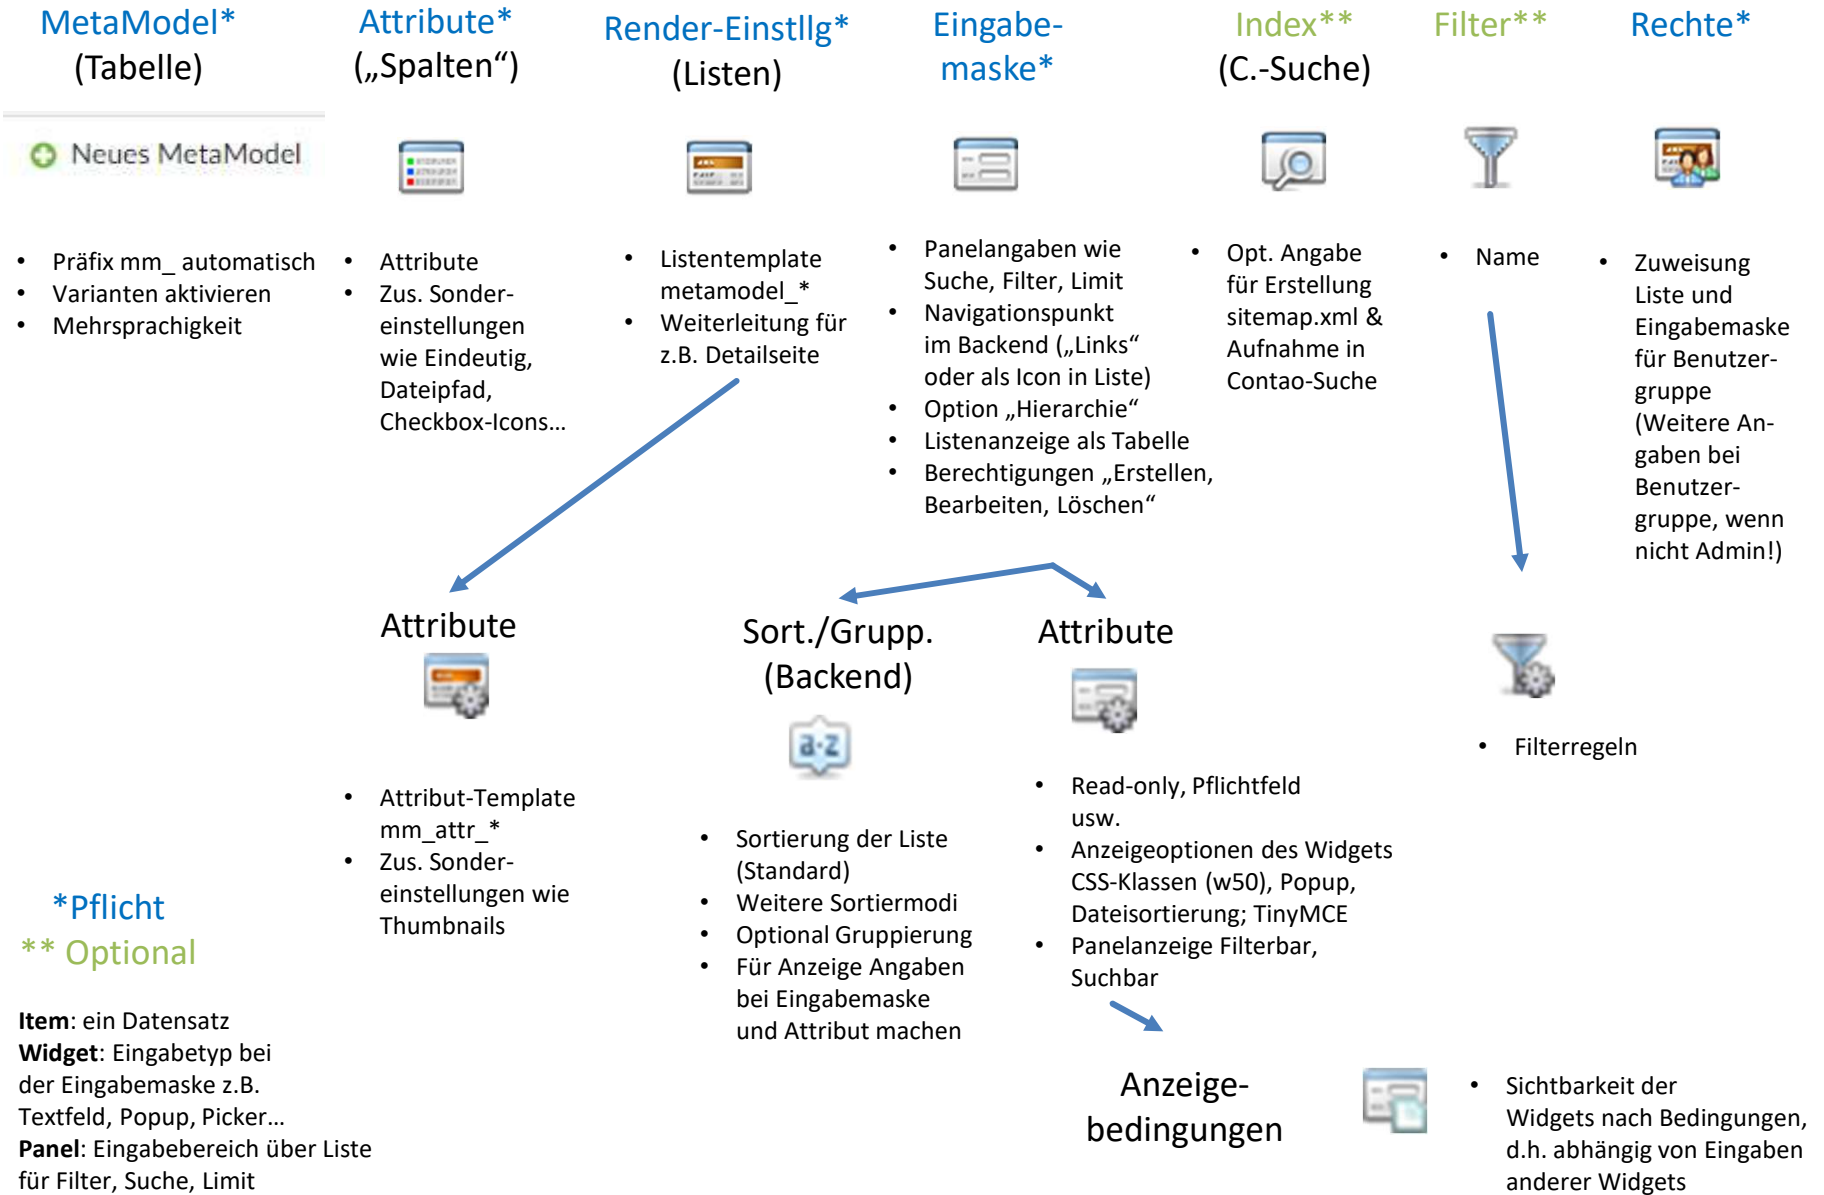

# „MM-Lageplan“

\*Pflicht  
\*\* Optional

**Item:** ein Datensatz  
**Widget:** Eingabetyp bei der Eingabemaske z.B. Textfeld, Popup, Picker...  
**Panel:** Eingabebereich über Liste für Filter, Suche, Limit